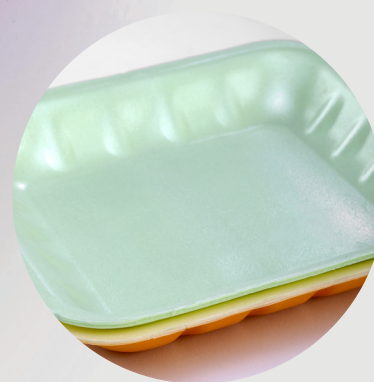

تعداد بسته در کانتینر	تعداد در بسته	ابعاد	نوع	نام محصول
۷۰۰/۸۰۰	۴۸۰	۱۸.۸×۱۷.۲×۳	سفید / رنگی (جاذب)	دیس MT209
		۱۸.۸×۱۷.۲×۳	روکش دار سفید / رنگی (جاذب)