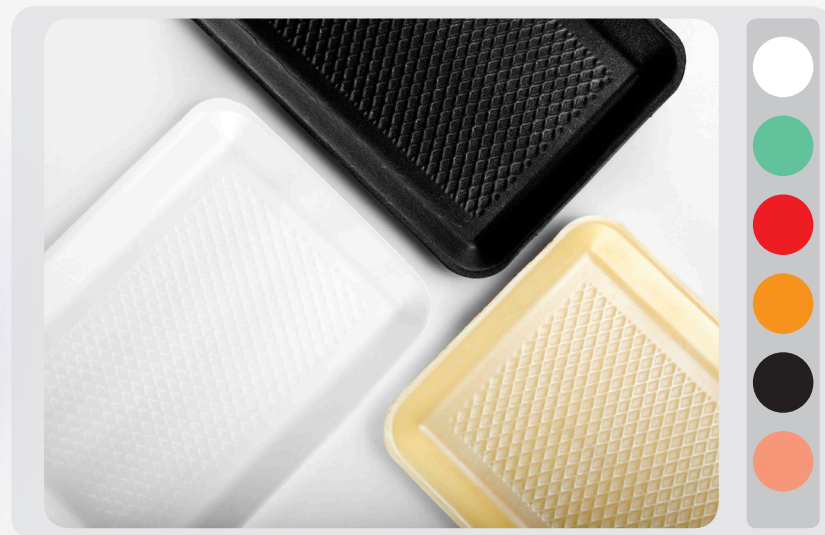

تعداد بسته در کانتینر	تعداد در بسته	ابعاد	نوع	نام محصول
۱۲۰۰/۱۳۰۰	۲۵۰	۲۶.۵×۱۹×۲.۲	سفید / رنگی (جاذب)	دیس MT205
		۲۶.۵×۱۹×۲.۲	روکش دار سفید / رنگی (جاذب)